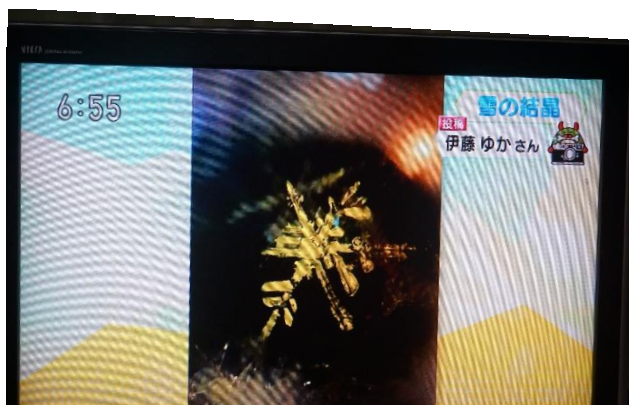

・ <NHK ニュースザウルス「皆さんからの写真」で放映された“美山駅舎での雪の結晶観察会”>

(観察会：2月15日(水)、放映 2月21日(火))

NHK ニュースザウルスで放映された
”美山駅で 観察会”
(TV 画面コピーより)

NHK ニュースザウルスで放映された
雪の結晶 (伊藤ゆか さん撮影)
(TV 画面コピーより)

NHK ニュースザウルスで放映された
雪の結晶 (伊藤ゆか さん撮影)
(TV 画面コピーより)